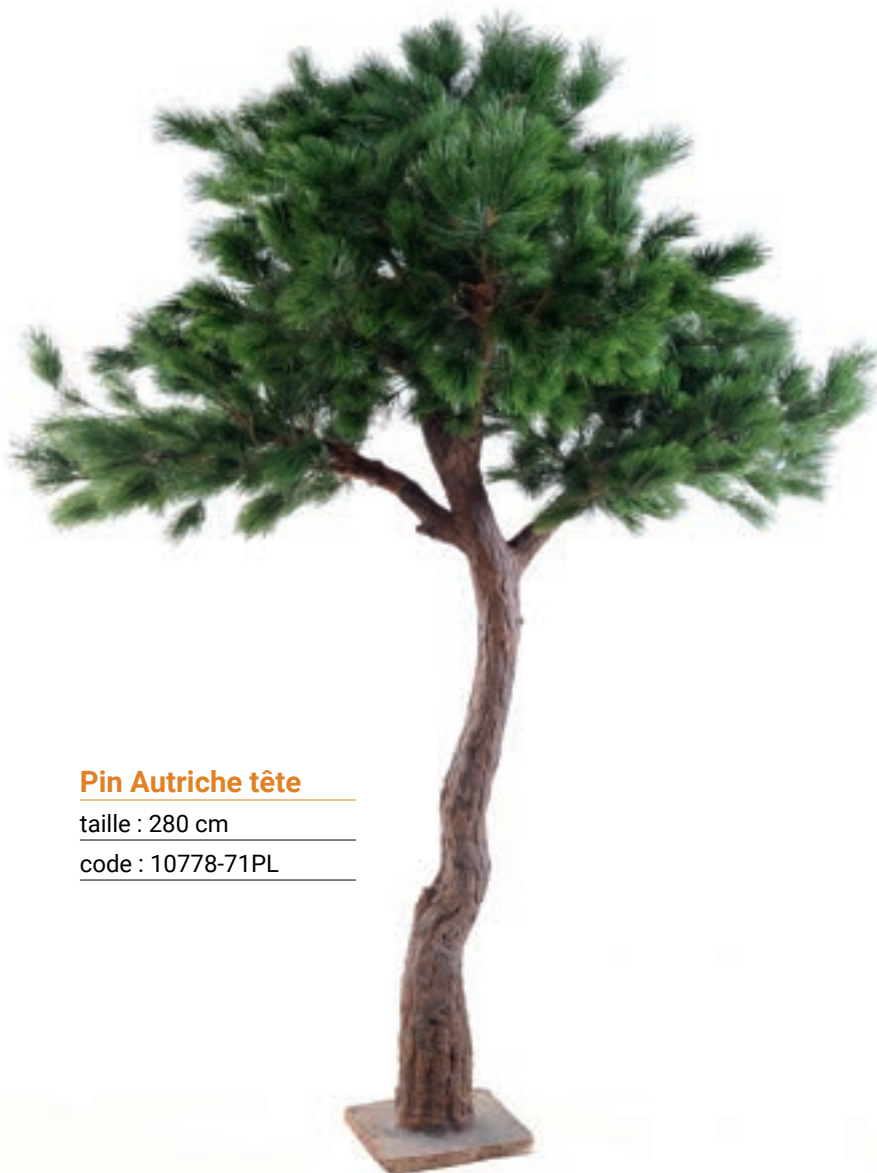

Pin Autriche tête

taille : 280 cm

code : 10778-71PL